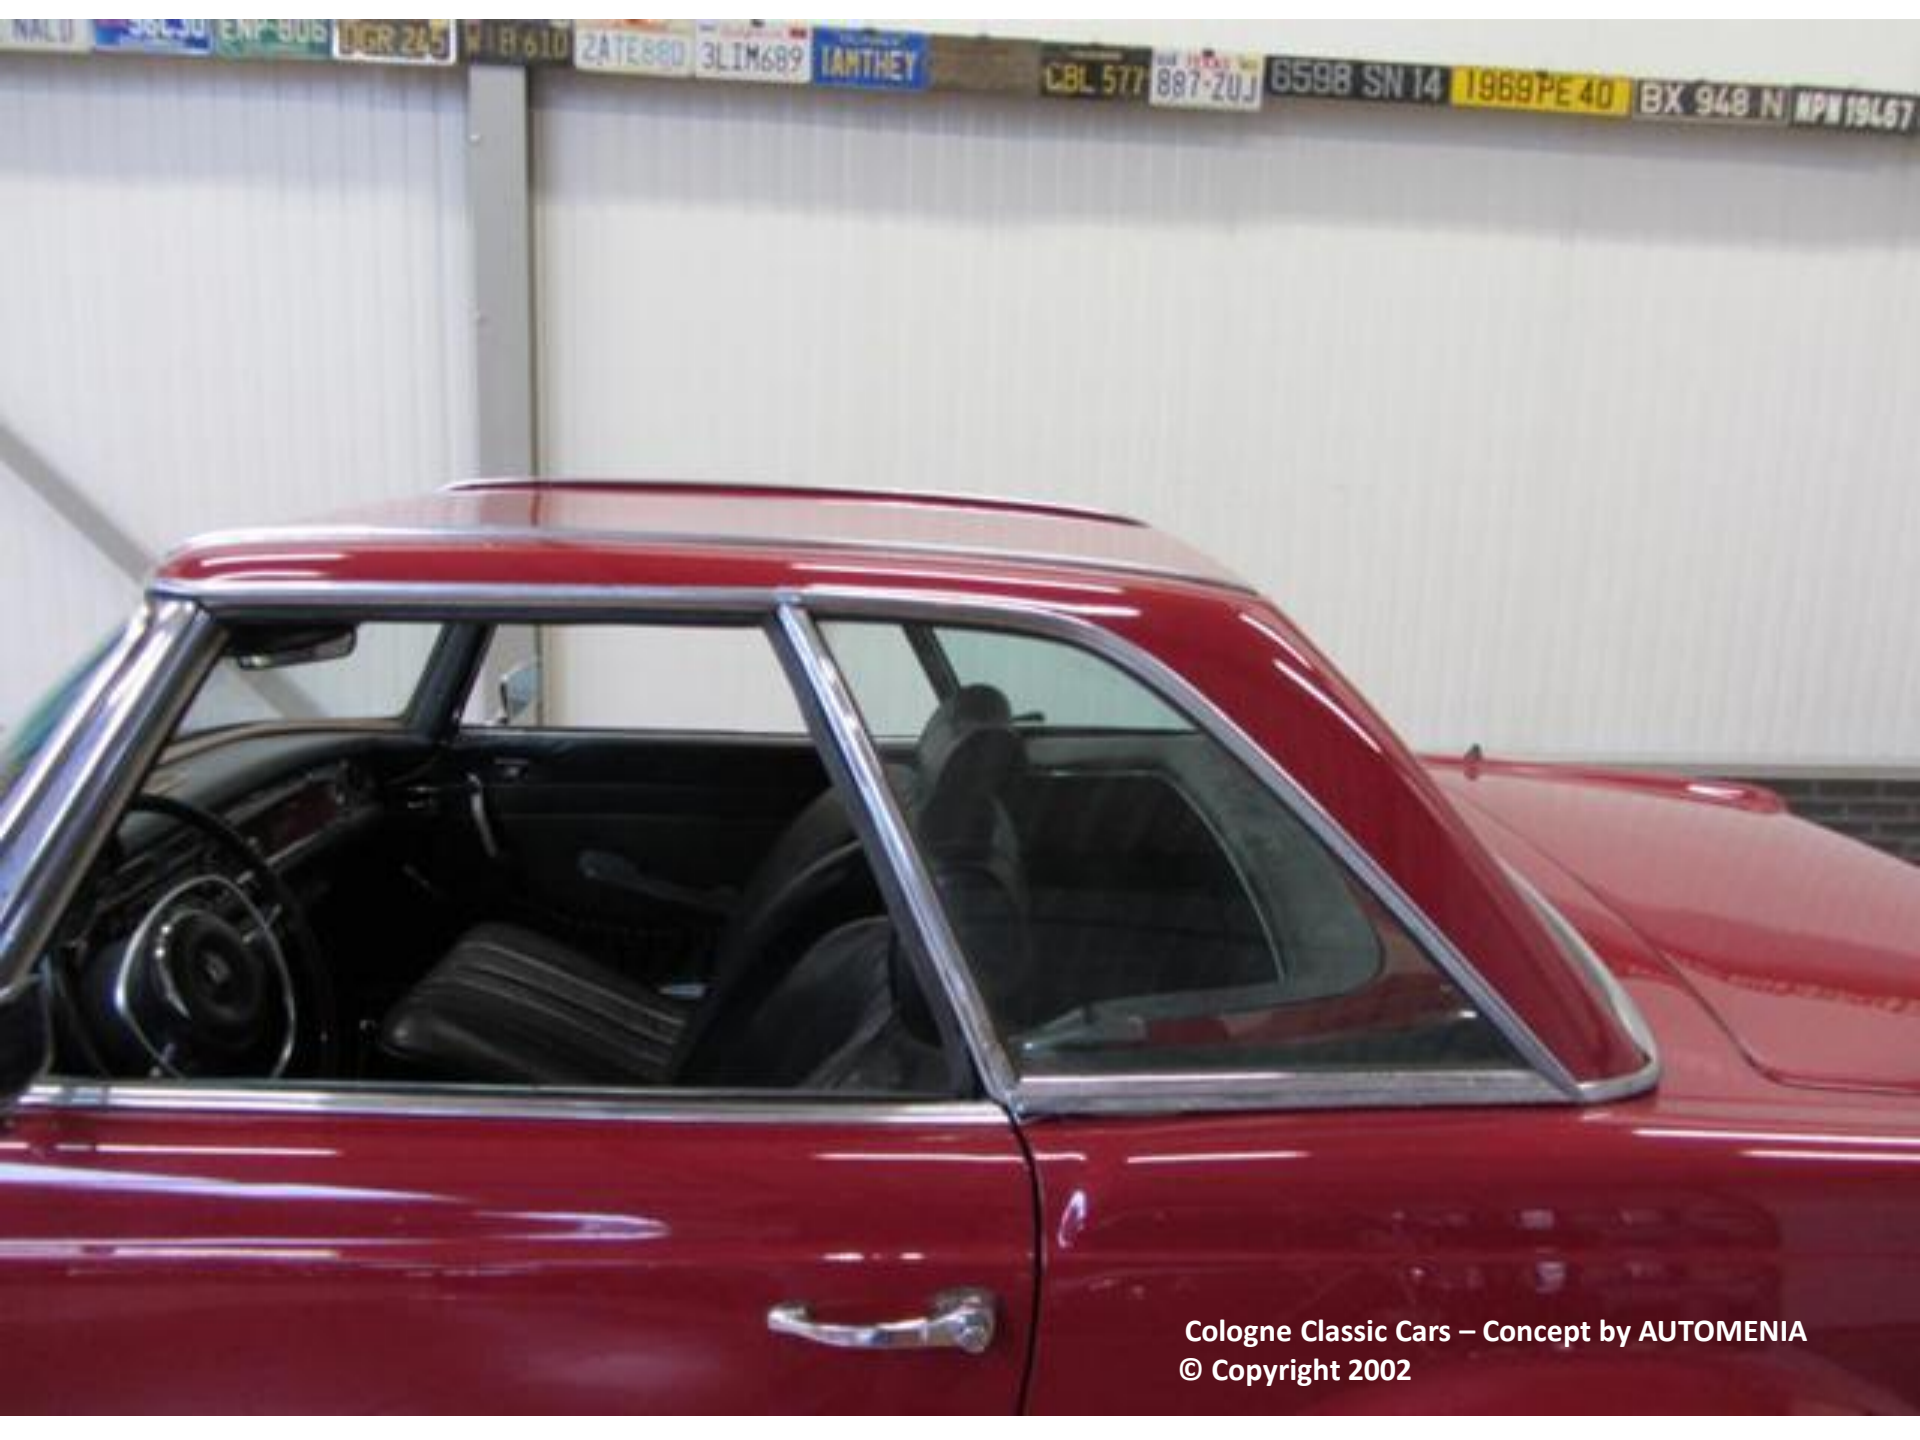

Cologne Classic Cars – Concept by AUTOMENIA
© Copyright 2002